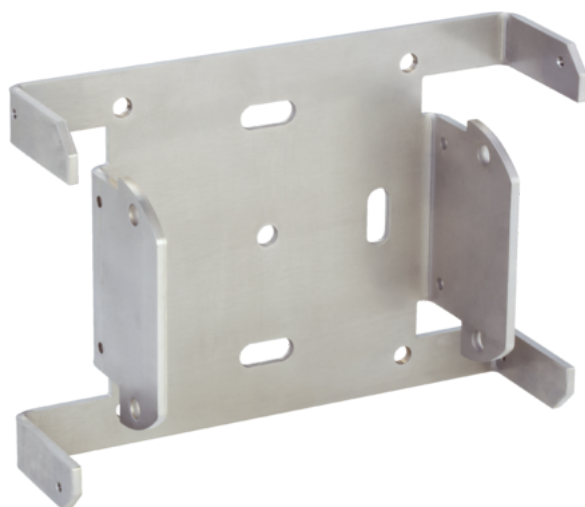

Akcesorium (2059271) - SICK

**Numer artykułu SKU:
OC-SICK029151**

Numer artykułu producenta:

Tylko na zamówienie

OPIS PRODUKTU

Dane techniczne

Grupa akcesoriów	Uchwyty montażowe i płytki mocujące
Rodzina akcesoriów	Kątownik mocujący
Materiał	Stal nierdzewna V2A (1.4301)
Opis	Kątownik mocujący do LMS5xx (do doposażenia, jeśli używany jest już 2018303)