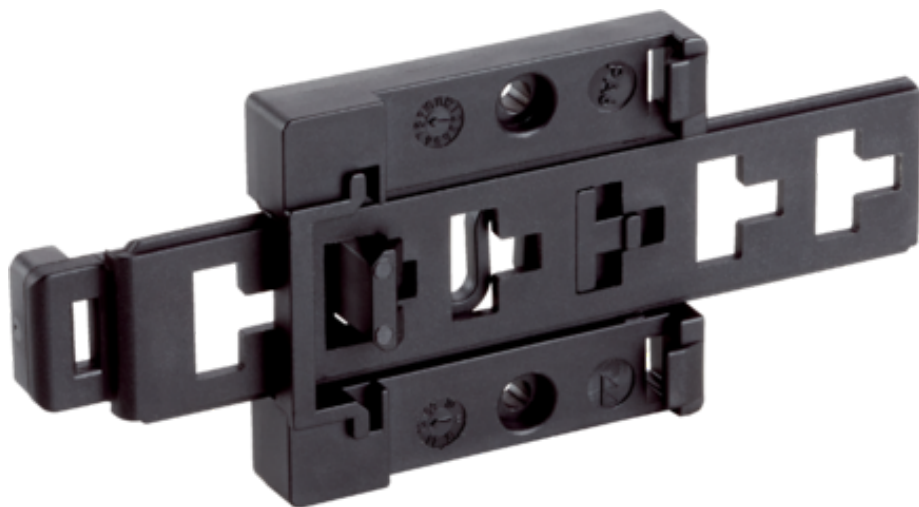

## Akcesorium (6069266) - SICK

**Numer artykułu SKU:  
OC-SICK041796**

Numer artykułu producenta:  
-----

Tylko na zamówienie

## OPIS PRODUKTU

### Dane techniczne

Grupa akcesoriów	Inne akcesoria montażowe
Rodzina akcesoriów	Inne
Kolor	Czarny
Wymiary (szer. x wys. x dług.)	45 mm x 10,7 mm x 51 mm
Opis	Uchwyt szyny montażowej ze śrubami mocującymi do szyny DIN 35 mm