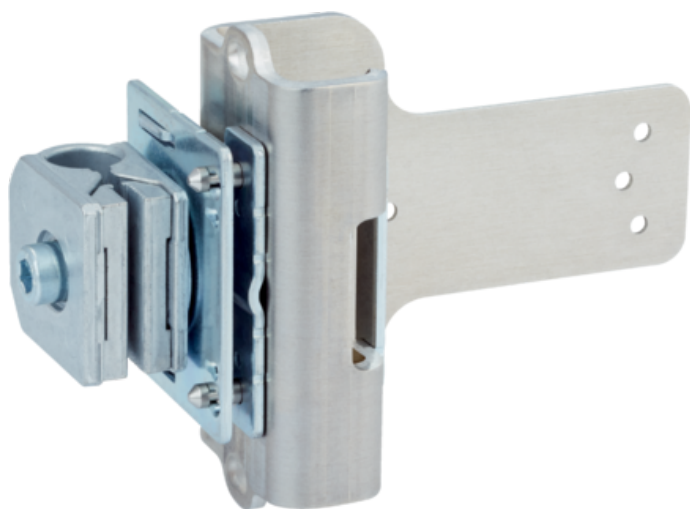

Akcesorium (2083311) - SICK

**Numer artykułu SKU:
OC-SICK029922**

Numer artykułu producenta:

Tylko na zamówienie

OPIS PRODUKTU

Dane techniczne

Grupa akcesoriów Uchwyty montażowe i płytki mocujące

Rodzina akcesoriów Kątownik mocujący

Opis Zestaw montażowy Q-Lock

Klasyfikacje

ECLASS 5.0	27279202
ECLASS 5.1.4	27279202
ECLASS 6.0	27279202
ECLASS 6.2	27279202
ECLASS 7.0	27279202
ECLASS 8.0	27279202
ECLASS 8.1	27279202
ECLASS 9.0	27273701
ECLASS 10.0	27273701
ECLASS 11.0	27273701
ECLASS 12.0	27273701