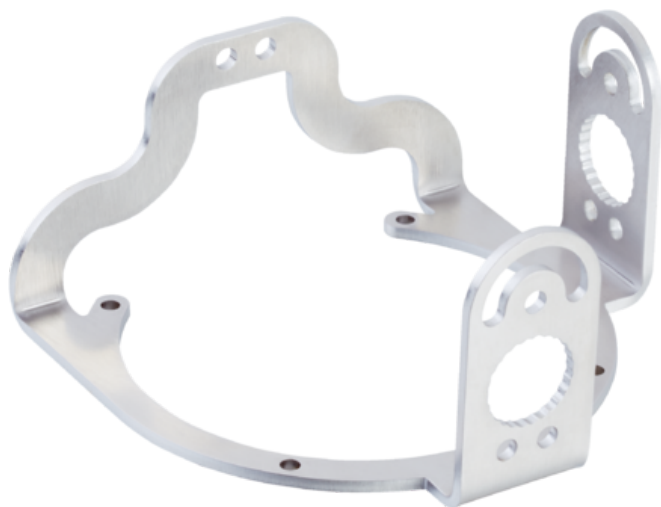

## Akcesorium (2068087) - SICK

**Numer artykułu SKU:  
OC-SICK029354**

Numer artykułu producenta:  
-----

Tylko na zamówienie

**SICK**

## Dane techniczne

Grupa akcesoriów Uchwyty montażowe i płytki mocujące

Rodzina akcesoriów Kątownik mocujący

Opis Uchwyt montażowy do montażu oświetlenia Dome wraz ze śrubami mocującymi