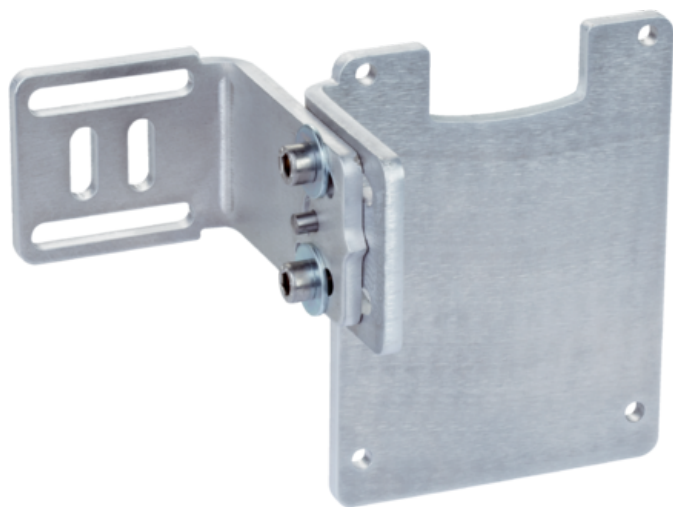

Akcesorium (2069171) - SICK

**Numer artykułu SKU:
OC-SICK029423**

Numer artykułu producenta:

Tylko na zamówienie

SICK

OPIS PRODUKTU

Dane techniczne

Grupa akcesoriów Uchwyty montażowe i płytki mocujące

Rodzina akcesoriów Kątownik mocujący

Opis Zestaw uchwytu montażowego, składający się z uchwytu montażowego, płyty chłodzącej i śrub, ze wskaźnikiem kąta do ustawiania kąta nachylenia

Klasyfikacje

ECLASS 5.0	27279202
ECLASS 5.1.4	27279202
ECLASS 6.0	27279202
ECLASS 6.2	27279202
ECLASS 7.0	27279202
ECLASS 8.0	27279202
ECLASS 8.1	27279202
ECLASS 9.0	27273701
ECLASS 10.0	27273701
ECLASS 11.0	27273701