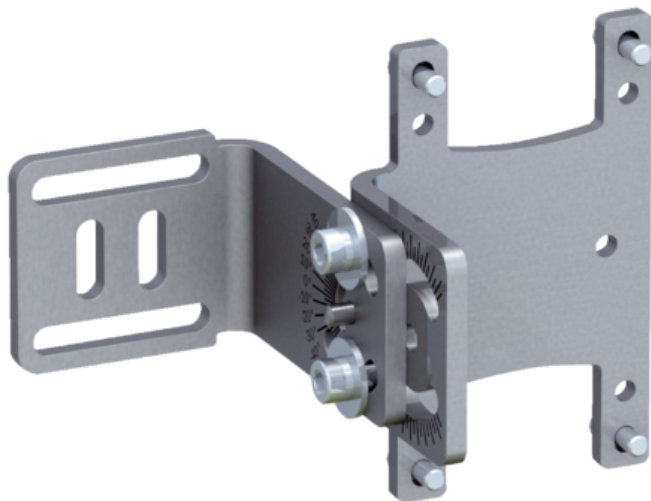

Akcesorium (2076735) - SICK

**Numer artykułu SKU:
OC-SICK029699**

Numer artykułu producenta:

Tylko na zamówienie

SICK

OPIS PRODUKTU

Dane techniczne

Grupa akcesoriów Uchwyty montażowe i płytki mocujące

Rodzina akcesoriów Kątownik mocujący

Opis Zestaw uchwytu montażowego, składający się z uchwytu montażowego, płyty chłodzącej i śrub, ze wskaźnikiem kąta do ustawienia kąta nachylenia

Klasyfikacje

ECLASS 5.0	27279202
ECLASS 5.1.4	27279202
ECLASS 6.0	27279202
ECLASS 6.2	27279202
ECLASS 7.0	27279202
ECLASS 8.0	27279202
ECLASS 8.1	27279202
ECLASS 9.0	27273701
ECLASS 10.0	27273701
ECLASS 11.0	27273701