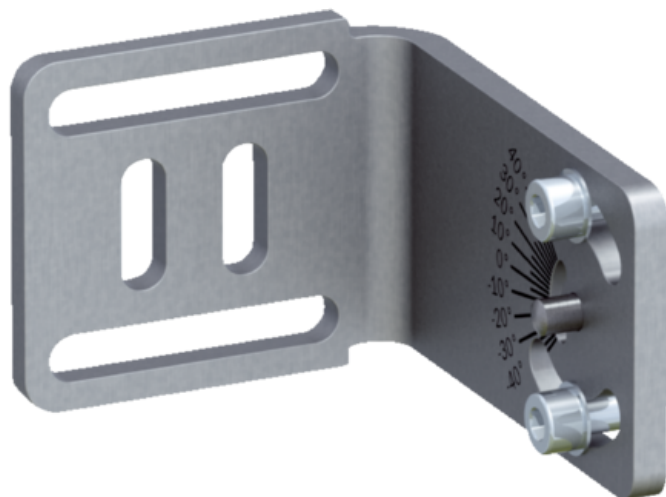

Akcesorium (2078970) - SICK

**Numer artykułu SKU:
OC-SICK029797**

Numer artykułu producenta:

Tylko na zamówienie

SICK

OPIS PRODUKTU

Dane techniczne

Grupa akcesoriów Uchwyty montażowe i płytki mocujące

Rodzina akcesoriów Kątownik mocujący

Opis Uchwyt montażowy ze śrubami, w kształcie litery L do montażu przy użyciu rowków przesuwanych, ze wskaźnikiem kąta do ustawienia kąta nachylenia

Klasyfikacje

ECLASS 5.0	27279202
ECLASS 5.1.4	27279202
ECLASS 6.0	27279202
ECLASS 6.2	27279202
ECLASS 7.0	27279202
ECLASS 8.0	27279202
ECLASS 8.1	27279202
ECLASS 9.0	27273701
ECLASS 10.0	27273701
ECLASS 11.0	27273701