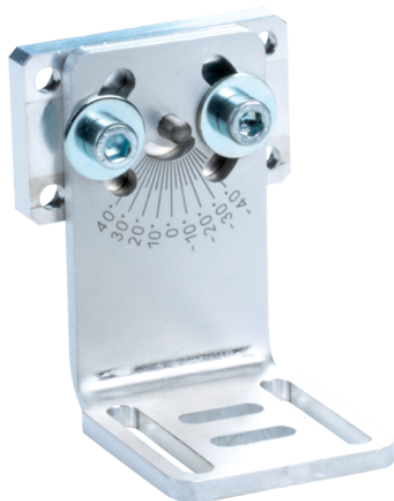

## Akcesorium (2091431) - SICK

**Numer artykułu SKU:  
OC-SICK030152**

Numer artykułu producenta:  
-----

Tylko na zamówienie

## Dane techniczne

Grupa akcesoriów Uchwyty montażowe i płytki mocujące

Rodzina akcesoriów Kątownik mocujący

Opis Uchwyt montażowy z płytką adaptera do kamery, ze śrubami