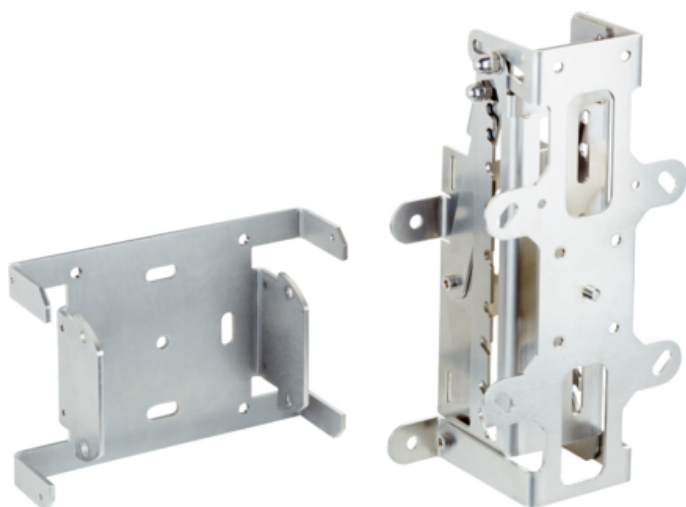

Akcesorium (1081412) - SICK

**Numer artykułu SKU:
OC-SICK013870**

Numer artykułu producenta:

Tylko na zamówienie

OPIS PRODUKTU

Dane techniczne

Grupa akcesoriów	Uchwyty zaciskowe i do ustawienia położenia
Rodzina akcesoriów	Uchwyty do ustawienia położenia
Materiał	Stal nierdzewna V2A (1.4301)
Opis	Zestaw mocujący – uchwyt główny. W przypadku mocowania przy użyciu opasek zaciskowych nadaje się do masztów o średnicy od 95 mm