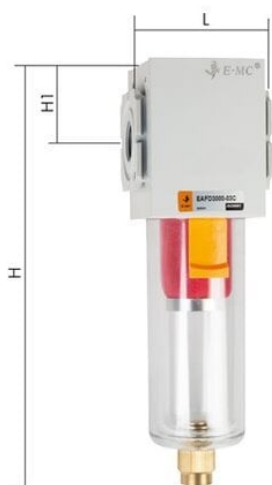

## Submikrofiltr Eco-Line, G 1/2", spust automatyczny (EAFD4000-04D) - EMC

**Numer artykułu SKU:  
EAFD4000-04D**

Numer artykułu producenta:  
-----

Czas wysyłki: 24-48h

## DANE TECHNICZNE

Waga	0,85
Gwint	G 1/2"
Typoszereg	Eco-Line 4A
Przepływ	800
Spust kondensatu	automatyczne
Wersja zbiornika	Pojemnik z tworzywa sztucznego, o podwójnych ścianach
L	80
H	201
Wymiar H1	36