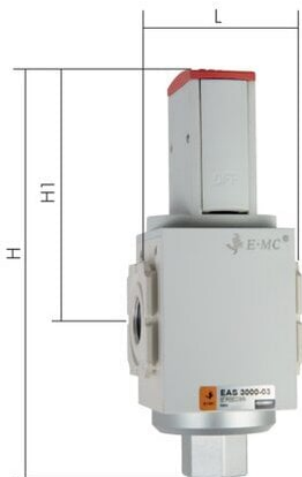

Zawór odcinający 3/2-drogowy, G 3/8", Eco-Line 3A (EAS3000-03) - EMC

**Numer artykułu SKU:
EAS3000-03**

Numer artykułu producenta:

Czas wysyłki: 24-48h

OPIS PRODUKTU

DANE TECHNICZNE

Waga	0,47
Gwint	G 3/8"
Typoszereg	Eco-Line 3A
Gwint odpowietrzania	G 3/8"
L	57
H	162
Wymiar H1	105