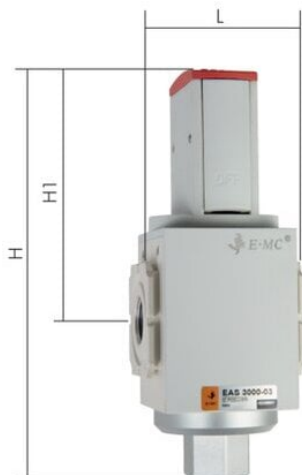

Zawór odcinający 3/2-drogowy, G 1/2", Eco-Line 4A (EAS4000-04) - EMC

**Numer artykułu SKU:
EAS4000-04**

Numer artykułu producenta:

Czas wysyłki: 24-48h

OPIS PRODUKTU

DANE TECHNICZNE

Waga	0,8
Gwint	G 1/2"
Typoszereg	Eco-Line 4A
Gwint odpowietrzania	G 1/2"
L	80
H	170
Wymiar H1	108