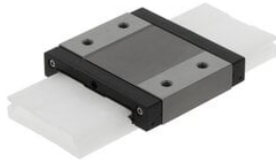

Najszerza
oferta
pneumatyki
w Polsce

Szybka dostawa
24 h / 48 h

Biuro Obsługi Klienta
+48 71 799 45 81

Wózek profilowy (KWEM05 -W-V0-G2A) - INA

Numer artykułu SKU:
OC-INA003537

Numer artykułu producenta:

Czas wysyłki: 24-48h

OPIS PRODUKTU

DANE TECHNICZNE

Waga	0,008 kg	Nr kat.	OC-INA003537
------	----------	---------	--------------

Data wygenerowania podsumowania: 05.06.2026r, g. 12:50