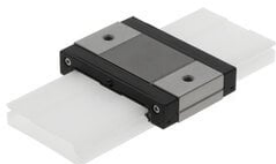

Najszersza
oferta
pneumatyki
w Polsce

Szybka dostawa
24 h / 48 h

Biuro Obsługi Klienta
+48 71 799 45 81

Wózek profilowy (KWEM07 -WC-V0-G2A) - INA

Numer artykułu SKU:
OC-INA004727

Numer artykułu producenta:

Czas wysyłki: 24-48h

OPIS PRODUKTU

DANE TECHNICZNE

Waga	0,013 kg	Nr kat.	OC-INA004727
------	----------	---------	--------------

Data wygenerowania podsumowania: 05.06.2026r, g. 09:39