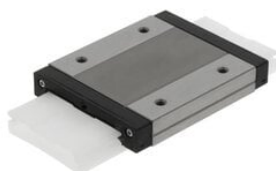

Najszerza
oferta
pneumatyki
w Polsce

Szybka dostawa
24 h / 48 h

Biuro Obsługi Klienta
+48 71 799 45 81

Wózek profilowy (KWEM07 -WL-V1-G2A) - INA

Numer artykułu SKU:
OC-INA004530

Numer artykułu producenta:

Czas wysyłki: 24-48h