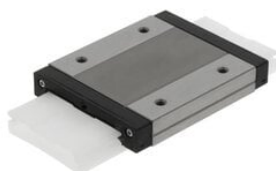

Najszersza
oferta
pneumatyki
w Polsce

Szybka dostawa
24 h / 48 h

Biuro Obsługi Klienta
+48 71 799 45 81

Wózek profilowy (KWEM07 -WL-V1-G2B) - INA

Numer artykułu SKU:
OC-INA003538

Numer artykułu producenta: