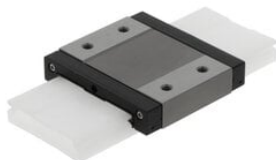

Najszersza
oferta
pneumatyki
w Polsce

Szybka dostawa
24 h / 48 h

Biuro Obsługi Klienta
+48 71 799 45 81

Wózek profilowy (KWEM07 -W-V1-G2A) - INA

Numer artykułu SKU:
OC-INA003642

Numer artykułu producenta:

Czas wysyłki: 24-48h