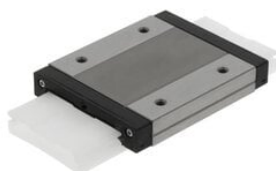

Najszerza
oferta
pneumatyki
w Polsce

Szybka dostawa
24 h / 48 h

Biuro Obsługi Klienta
+48 71 799 45 81

Wózek profilowy (KWEM09 -WL-V0-G2A) - INA

Numer artykułu SKU:
OC-INA004024

Numer artykułu producenta:

Czas wysyłki: 24-48h