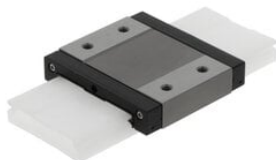

Najszerza
oferta
pneumatyki
w Polsce

Szybka dostawa
24 h / 48 h

Biuro Obsługi Klienta
+48 71 799 45 81

Wózek profilowy (KWEM09 -W-UG-V0-G2A) - INA

Numer artykułu SKU:
OC-INA003759

Numer artykułu producenta:

Czas wysyłki: 24-48h

OPIS PRODUKTU

DANE TECHNICZNE

Waga	0,044 kg	Nr kat.	OC-INA003759
------	----------	---------	--------------