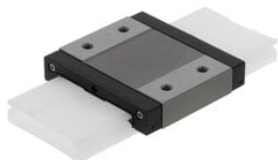

## Wózek profilowy (KWEM09 -W-V1-G2B) - INA

Numer artykułu SKU:  
**OC-INA003644**

Numer artykułu producenta:  
-----

Czas wysyłki: 24-48h