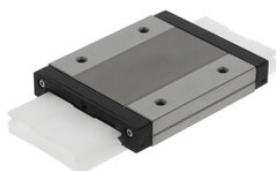

## Wózek profilowy (KWEM12 -W-LD-V0-G1A) - INA

Numer artykułu SKU:  
**OC-INA004531**

Numer artykułu producenta:  
-----

Czas wysyłki: 24-48h