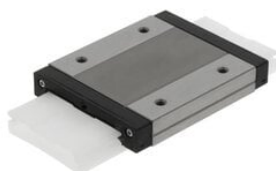

Najszerza
oferta
pneumatyki
w Polsce

Szybka dostawa
24 h / 48 h

Biuro Obsługi Klienta
+48 71 799 45 81

Wózek profilowy (KWEM15 -WL-V1-G2A) - INA

Numer artykułu SKU:
OC-INA005668

Numer artykułu producenta:

Czas wysyłki: 24-48h