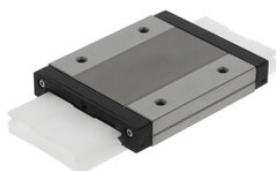

Najszersza
oferta
pneumatyki
w Polsce

Szybka dostawa
24 h / 48 h

Biuro Obsługi Klienta
+48 71 799 45 81

Wózek profilowy (KWEM15 -WL-V1-G2B) - INA

Numer artykułu SKU:
OC-INA002099

Numer artykułu producenta: