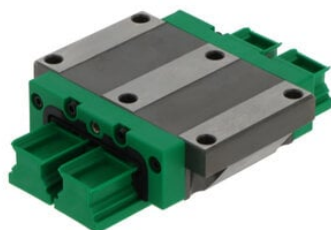

Najszerza
oferta
pneumatyki
w Polsce

Szybka dostawa
24 h / 48 h

Biuro Obsługi Klienta
+48 71 799 45 81

Wózek profilowy (KWVE15 -W-UG-V1-G3) - INA

Numer artykułu SKU:
OC-INA005458

Numer artykułu producenta: