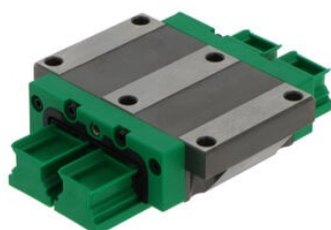

## Wózek profilowy (KWVE15 -W-V1-G2) - INA

Numer artykułu SKU:  
**OC-INA003765**

Numer artykułu producenta:  
-----

Czas wysyłki: 24-48h