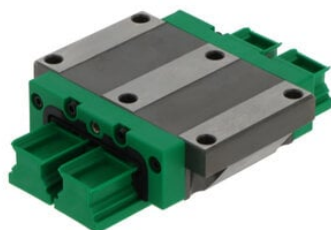

## Wózek profilowy (KWVE15 -W-V1-G3) - INA

Numer artykułu SKU:  
**OC-INA002201**

Numer artykułu producenta:  
-----

Czas wysyłki: 24-48h