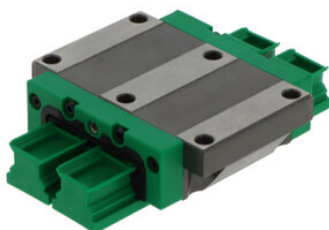

## Wózek profilowy (KWVE15 -W-V1-G4) - INA

Numer artykułu SKU:  
**OC-INA003647**

Numer artykułu producenta:  
-----

Czas wysyłki: 24-48h