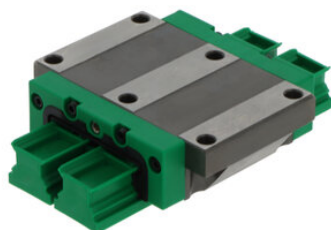

Najszerza
oferta
pneumatyki
w Polsce

Szybka dostawa
24 h / 48 h

Biuro Obsługi Klienta
+48 71 799 45 81

Wózek profilowy (KWVE15 -W-V2-G1) - INA

Numer artykułu SKU:
OC-INA003900

Numer artykułu producenta:

Czas wysyłki: 24-48h