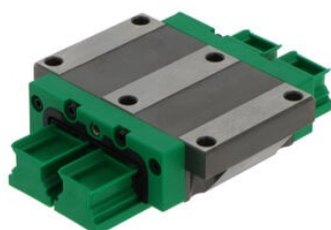

Najszersza
oferta
pneumatyki
w Polsce

Szybka dostawa
24 h / 48 h

Biuro Obsługi Klienta
+48 71 799 45 81

Wózek profilowy (KWVE20 -W-UG-V1-G3) - INA

Numer artykułu SKU:
OC-INA003105

Numer artykułu producenta:

Czas wysyłki: 24-48h

OPIS PRODUKTU

DANE TECHNICZNE

Waga	0,5 kg	Nr kat.	OC-INA003105
------	--------	---------	--------------

Data wygenerowania podsumowania: 06.06.2026r, g. 01:31