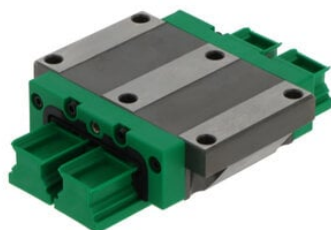

## Wózek profilowy (KWVE20 -W-V0-G3) - INA

Numer artykułu SKU:  
**OC-INA002477**

Numer artykułu producenta:  
-----

Czas wysyłki: 24-48h