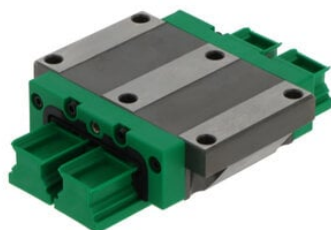

Najszerza
oferta
pneumatyki
w Polsce

Szybka dostawa
24 h / 48 h

Biuro Obsługi Klienta
+48 71 799 45 81

Wózek profilowy (KWVE20 -W-V1-G3) - INA

Numer artykułu SKU:
OC-INA003010

Numer artykułu producenta:

Czas wysyłki: 24-48h

OPIS PRODUKTU

DANE TECHNICZNE

Waga	0,5 kg	Nr kat.	OC-INA003010
------	--------	---------	--------------