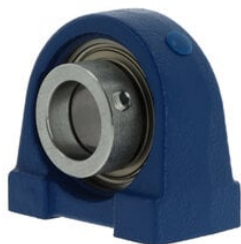

## Zespół opraw stojących (PSHE55) - NKE

Numer artykułu SKU:  
**OC-NKE005639**

Numer artykułu producenta:  
-----

Tylko na zamówienie