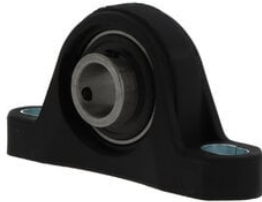

Najszerza
oferta
pneumatyki
w Polsce

Szybka dostawa
24 h / 48 h

Biuro Obsługi Klienta
+48 71 799 45 81

Zespół opraw stojących (SYK20 TF) - SKF

Numer artykułu SKU:
OC-SKF003145

Numer artykułu producenta:

Czas wysyłki: 24-48h

OPIS PRODUKTU

DANE TECHNICZNE

Waga	0,25 kg	Nr kat.	OC-SKF003145
Średnica wewnętrzna	20 mm		