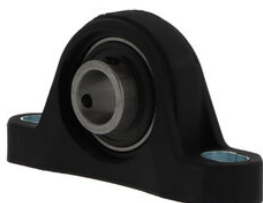

## Zespół opraw stojących (SYK20 TR) - SKF

Numer artykułu SKU:  
**OC-SKF002468**

Numer artykułu producenta:  
-----

Czas wysyłki: 24-48h

## DANE TECHNICZNE

Waga	0,25 kg	Nr kat.	OC-SKF002468
Średnica wewnętrzna	20 mm		