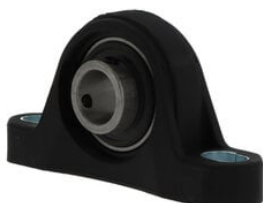

## Zespół opraw stojących (SYK25 TF) - SKF

Numer artykułu SKU:  
**OC-SKF001845**

Numer artykułu producenta:  
-----

Czas wysyłki: 24-48h

## DANE TECHNICZNE

Waga	0,31 kg	Nr kat.	OC-SKF001845
Średnica wewnętrzna	25 mm		