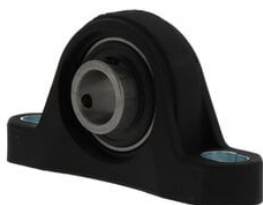

Najszerza
oferta
pneumatyki
w Polsce

Szybka dostawa
24 h / 48 h

Biuro Obsługi Klienta
+48 71 799 45 81

Zespół opraw stojących (SYK25 TR) - SKF

Numer artykułu SKU:
OC-SKF003688

Numer artykułu producenta:

Czas wysyłki: 24-48h

OPIS PRODUKTU

DANE TECHNICZNE

Waga	0,31 kg	Nr kat.	OC-SKF003688
Średnica wewnętrzna	25 mm		