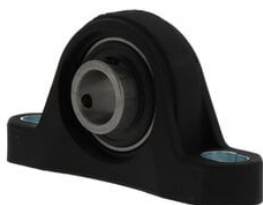

Najszerza
oferta
pneumatyki
w Polsce

Szybka dostawa
24 h / 48 h

Biuro Obsługi Klienta
+48 71 799 45 81

Zespół opraw stojących (SYK30 TF) - SKF

Numer artykułu SKU:
OC-SKF002017

Numer artykułu producenta:

Czas wysyłki: 24-48h

OPIS PRODUKTU

DANE TECHNICZNE

Waga	0,49 kg	Nr kat.	OC-SKF002017
Średnica wewnętrzna	30 mm		