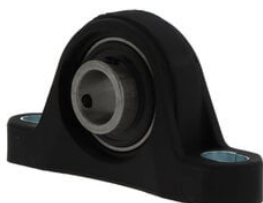

## Zespół opraw stojących (SYK30 TR) - SKF

Numer artykułu SKU:  
**OC-SKF004930**

Numer artykułu producenta:  
-----

Czas wysyłki: 24-48h

## DANE TECHNICZNE

Waga	0,49 kg	Nr kat.	OC-SKF004930
Średnica wewnętrzna	30 mm		