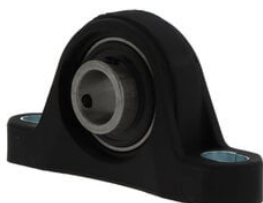

Najszerza
oferta
pneumatyki
w Polsce

Szybka dostawa
24 h / 48 h

Biuro Obsługi Klienta
+48 71 799 45 81

Zespół opraw stojących (SYK35 TF) - SKF

Numer artykułu SKU:
OC-SKF005600

Numer artykułu producenta:

Czas wysyłki: 24-48h

OPIS PRODUKTU

DANE TECHNICZNE

Waga	0,69 kg	Nr kat.	OC-SKF005600
Średnica wewnętrzna	35 mm		