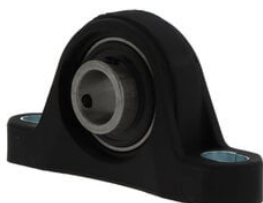

Najszerza
oferta
pneumatyki
w Polsce

Szybka dostawa
24 h / 48 h

Biuro Obsługi Klienta
+48 71 799 45 81

Zespół opraw stojących (SYK40 TF) - SKF

Numer artykułu SKU:
OC-SKF005601

Numer artykułu producenta:

Czas wysyłki: 24-48h

OPIS PRODUKTU

DANE TECHNICZNE

Waga	0,87 kg	Nr kat.	OC-SKF005601
Średnica wewnętrzna	40 mm		