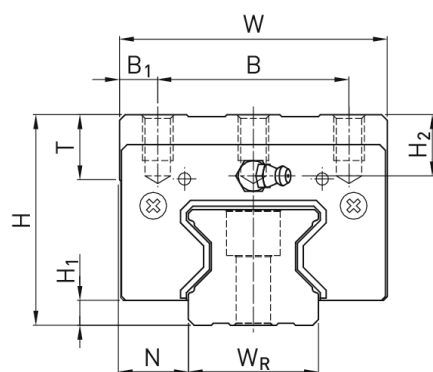

Wózek liniowy RGH65CAZBH seria RG-QR - HIWIN

**Numer artykułu SKU:
OC-HIWIN000829**

Numer artykułu producenta:

Czas wysyłki: Do 3-5 dni

HIWIN

OPIS PRODUKTU

Wymiary montażowe

H	Wysokość całkowita	90	mm
H ₁		12	mm
N		31,5	mm

W Szerokość wózka	126 mm
B	76 mm
B ₁	25 mm
C	70 mm
L ₁	160 mm
L Długość wózka	232 mm
K ₁	60,8 mm
K ₂	15,8 mm
G	12,9 mm
M	M16
I	20 mm
T	25 mm
H ₂	15 mm
H ₃	15 mm
Masa	8,89 kg

Nośności i momenty

C _{dyn} Nośność dynamiczna	213.000 N
C ₀ Nośność statyczna	411.600 N
M _{0x} Moment statyczny	16.200 Nm
M _{0y} Moment statyczny	11.590 Nm
M _{0z} Moment statyczny	11.590 Nm