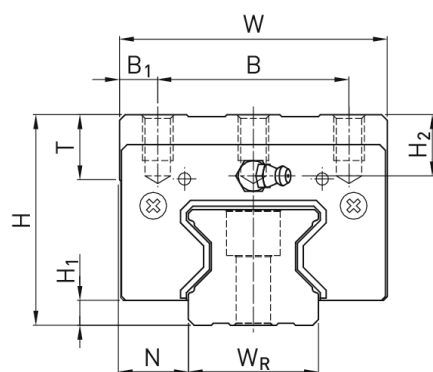

Wózek liniowy RGH65HAZBH seria RG-QR - HIWIN

**Numer artykułu SKU:
OC-HIWIN000831**

Numer artykułu producenta:

Czas wysyłki: Do 3-5 dni

HIWIN[®]

OPIS PRODUKTU

Wymiary montażowe

H	Wysokość całkowita	90	mm
H ₁		12	mm
N		31,5	mm

W Szerokość wózka	126	mm
B	76	mm
B ₁	25	mm
C	120	mm
L ₁	223	mm
L Długość wózka	295	mm
K ₁	67,3	mm
K ₂	15,8	mm
G	12,9	mm
M	M16	
I	20	mm
T	25	mm
H ₂	15	mm
H ₃	15	mm
Masa	12,13	kg

Nośności i momenty

C _{dyn} Nośność dynamiczna	275.300	N
C ₀ Nośność statyczna	572.700	N
M _{0x} Moment statyczny	22.550	Nm
M _{0y} Moment statyczny	22.170	Nm
M _{0z} Moment statyczny	22.170	Nm