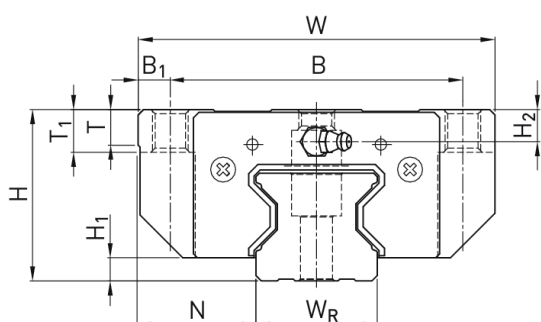

Wózek liniowy RGW65HCZBH seria RG-QR - HIWIN

**Numer artykułu SKU:
OC-HIWIN000835**

Numer artykułu producenta:

Czas wysyłki: Do 3-5 dni

OPIS PRODUKTU

Wymiary montażowe

H Wysokość całkowita 90 mm

H₁ 12 mm

N	53,5	mm
W Szerokość wózka	170	mm
B	142	mm
B ₁	14	mm
C	110	mm
C ₁	82	mm
L ₁	223	mm
L Długość wózka	295	mm
K ₁	72,3	mm
K ₂	15,8	mm
G	12,9	mm
M	M16	
T	22	mm
T ₁	23	mm
H ₂	15	mm
H ₃	15	mm
Masa	16,58	kg

Nośności i momenty

C _{dyn} Nośność dynamiczna	275.300	N
C ₀ Nośność statyczna	572.700	N
M _{0x} Moment statyczny	22.550	Nm
M _{0y} Moment statyczny	22.170	Nm
M _{0z} Moment statyczny	22.170	Nm

DANE TECHNICZNE

Nr kat.

OC-HIWIN000835