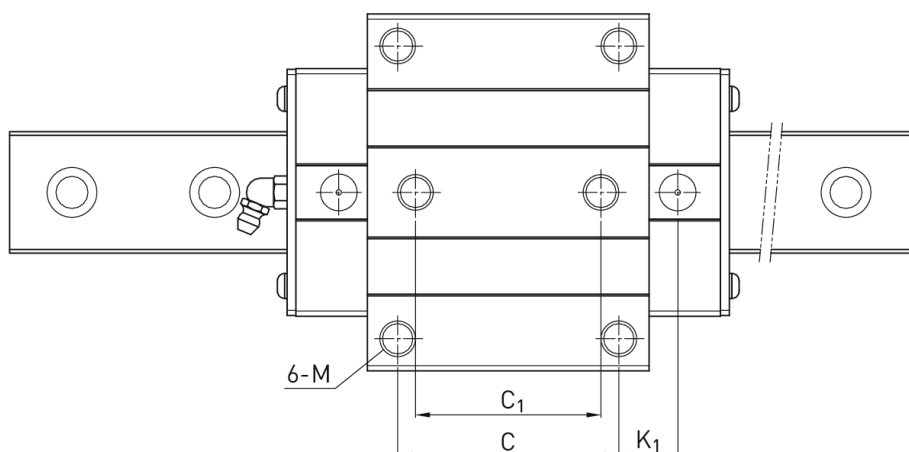

Wózek liniowy RGW65HCZBH seria RG-QR - HIWIN

**Numer artykułu SKU:
OC-HIWIN000835**

Numer artykułu producenta:

Czas wysyłki: Do 3-5 dni

OPIS PRODUKTU

Wymiary montażowe

H Wysokość całkowita 90 mm

H₁ 12 mm

N	53,5	mm
W Szerokość wózka	170	mm
B	142	mm
B ₁	14	mm
C	110	mm
C ₁	82	mm
L ₁	223	mm
L Długość wózka	295	mm
K ₁	72,3	mm
K ₂	15,8	mm
G	12,9	mm
M	M16	
T	22	mm
T ₁	23	mm
H ₂	15	mm
H ₃	15	mm
Masa	16,58	kg

Nośności i momenty

C _{dyn} Nośność dynamiczna	275.300	N
C ₀ Nośność statyczna	572.700	N
M _{0x} Moment statyczny	22.550	Nm
M _{0y} Moment statyczny	22.170	Nm
M _{0z} Moment statyczny	22.170	Nm

DANE TECHNICZNE

Nr kat.

OC-HIWIN000835