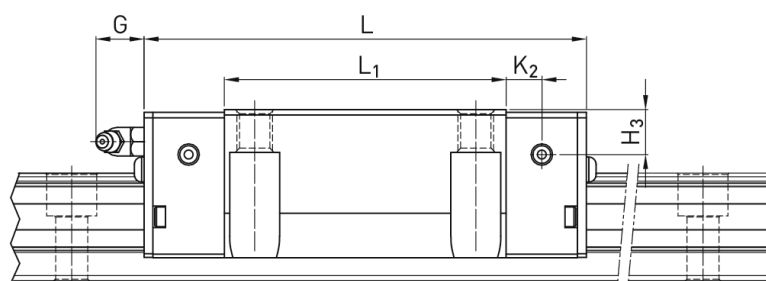

Wózek liniowy RGW65HCZBH seria RG-QR - HIWIN

**Numer artykułu SKU:
OC-HIWIN000835**

Numer artykułu producenta:

Czas wysyłki: Do 3-5 dni

OPIS PRODUKTU

Wymiary montażowe

H Wysokość całkowita 90 mm

H₁ 12 mm

N	53,5	mm
W Szerokość wózka	170	mm
B	142	mm
B ₁	14	mm
C	110	mm
C ₁	82	mm
L ₁	223	mm
L Długość wózka	295	mm
K ₁	72,3	mm
K ₂	15,8	mm
G	12,9	mm
M	M16	
T	22	mm
T ₁	23	mm
H ₂	15	mm
H ₃	15	mm
Masa	16,58	kg

Nośności i momenty

C _{dyn} Nośność dynamiczna	275.300	N
C ₀ Nośność statyczna	572.700	N
M _{0x} Moment statyczny	22.550	Nm
M _{0y} Moment statyczny	22.170	Nm
M _{0z} Moment statyczny	22.170	Nm

DANE TECHNICZNE

Nr kat.

OC-HIWIN000835