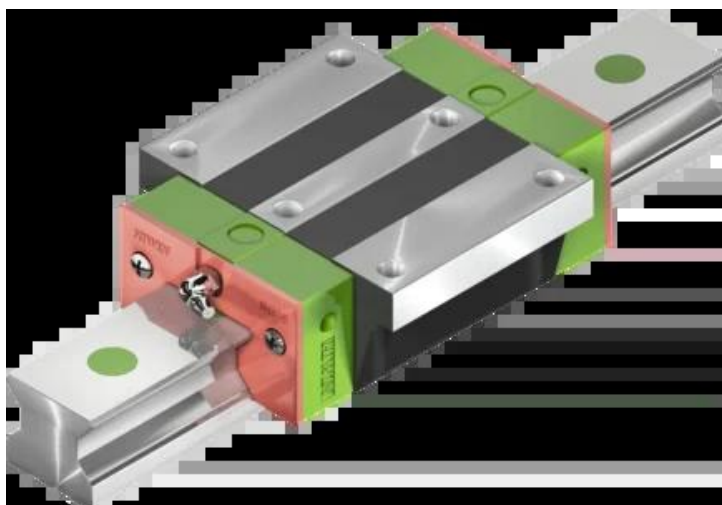

Wózek liniowy RGW65HCZBH seria RG-QR - HIWIN

**Numer artykułu SKU:
OC-HIWIN000835**

Numer artykułu producenta:

Czas wysyłki: Do 3-5 dni

OPIS PRODUKTU

Wymiary montażowe

H Wysokość całkowita 90 mm

H₁ 12 mm