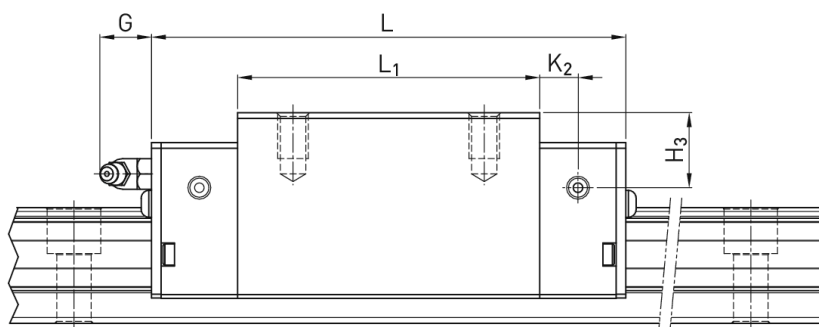

Wózek liniowy RGH30HAZAH seria RG-QR - HIWIN

**Numer artykułu SKU:
OC-HIWIN000763**

Numer artykułu producenta:

Czas wysyłki: Do 3-5 dni

HIWIN

OPIS PRODUKTU

Wymiary montażowe

H	Wysokość całkowita	45	mm
H ₁		6	mm
N		16	mm

W Szerokość wózka	60	mm
B	40	mm
B ₁	10	mm
C	60	mm
L ₁	93	mm
L Długość wózka	131,8	mm
K ₁	24,5	mm
K ₂	8	mm
G	12	mm
M	M8	
I	10	mm
T	9,5	mm
H ₂	9,5	mm
H ₃	10,3	mm
Masa	1,16	kg

Nośności i momenty

C _{dyn} Nośność dynamiczna	48.100	N
C _o Nośność statyczna	105.000	N
M _{0x} Moment statyczny	1.846	Nm
M _{0y} Moment statyczny	1.712	Nm
M _{0z} Moment statyczny	1.712	Nm