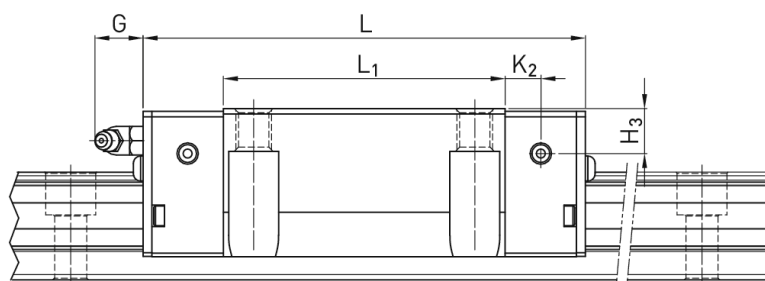

Wózek liniowy RGW30HCZAH seria RG-QR - HIWIN

**Numer artykułu SKU:
OC-HIWIN000767**

Numer artykułu producenta:

Czas wysyłki: Do 3-5 dni

HIWIN

OPIS PRODUKTU

Wymiary montażowe

H Wysokość całkowita 42 mm

H ₁	6	mm
N	31	mm
W Szerokość wózka	90	mm
B	72	mm
B ₁	9	mm
C	52	mm
C ₁	44	mm
L ₁	93	mm
L Długość wózka	131,8	mm
K ₁	28,5	mm
K ₂	8	mm
G	12	mm
M	M10	
T	9,5	mm
T ₁	10	mm
H ₂	6,5	mm
H ₃	7,3	mm
Masa	1,52	kg

Nośności i momenty

C _{dyn} Nośność dynamiczna	48.100	N
C _o Nośność statyczna	105.000	N
M _{0x} Moment statyczny	1.846	Nm
M _{0y} Moment statyczny	1.712	Nm
M _{0z} Moment statyczny	1.712	Nm

DANE TECHNICZNE