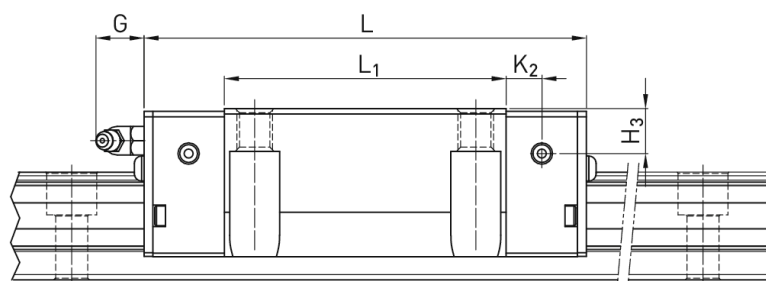

Wózek liniowy RGW30CCZAH seria RG-QR - HIWIN

Numer artykułu SKU:
OC-HIWIN000765

Numer artykułu producenta:

Czas wysyłki: Natychmiast

HIWIN

OPIS PRODUKTU

Wymiary montażowe

H Wysokość całkowita 42 mm

H ₁	6	mm
N	31	mm
W Szerokość wózka	90	mm
B	72	mm
B ₁	9	mm
C	52	mm
C ₁	44	mm
L ₁	71	mm
L Długość wózka	109,8	mm
K ₁	17,5	mm
K ₂	8	mm
G	12	mm
M	M10	
T	9,5	mm
T ₁	10	mm
H ₂	6,5	mm
H ₃	7,3	mm
Masa	1,16	kg

Nośności i momenty

C _{dyn} Nośność dynamiczna	39.100	N
C _o Nośność statyczna	82.100	N
M _{0x} Moment statyczny	1.445	Nm
M _{0y} Moment statyczny	1.060	Nm
M _{0z} Moment statyczny	1.060	Nm

DANE TECHNICZNE