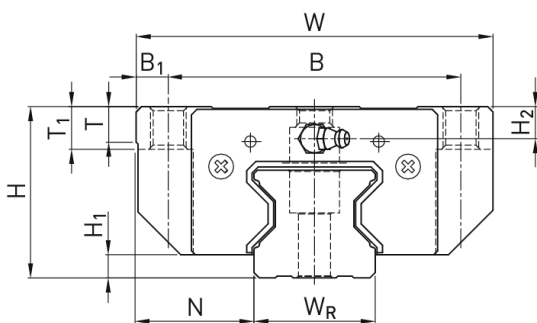

## Wymiary montażowe

H Wysokość całkowita 42 mm

H <sub>1</sub>	6	mm
N	31	mm
W Szerokość wózka	90	mm
B	72	mm
B <sub>1</sub>	9	mm
C	52	mm
C <sub>1</sub>	44	mm
L <sub>1</sub>	93	mm
L Długość wózka	131,8	mm
K <sub>1</sub>	28,5	mm
K <sub>2</sub>	8	mm
G	12	mm
M	M10	
T	9,5	mm
T <sub>1</sub>	10	mm
H <sub>2</sub>	6,5	mm
H <sub>3</sub>	7,3	mm
Masa	1,51	kg