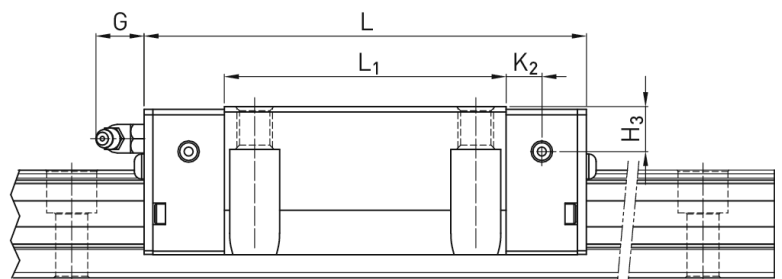

## Wymiary montażowe

H Wysokość całkowita 42 mm

H <sub>1</sub>	6	mm
N	31	mm
W Szerokość wózka	90	mm
B	72	mm
B <sub>1</sub>	9	mm
C	52	mm
C <sub>1</sub>	44	mm
L <sub>1</sub>	93	mm
L Długość wózka	131,8	mm
K <sub>1</sub>	28,5	mm
K <sub>2</sub>	8	mm
G	12	mm
M	M10	
T	9,5	mm
T <sub>1</sub>	10	mm
H <sub>2</sub>	6,5	mm
H <sub>3</sub>	7,3	mm
Masa	1,51	kg