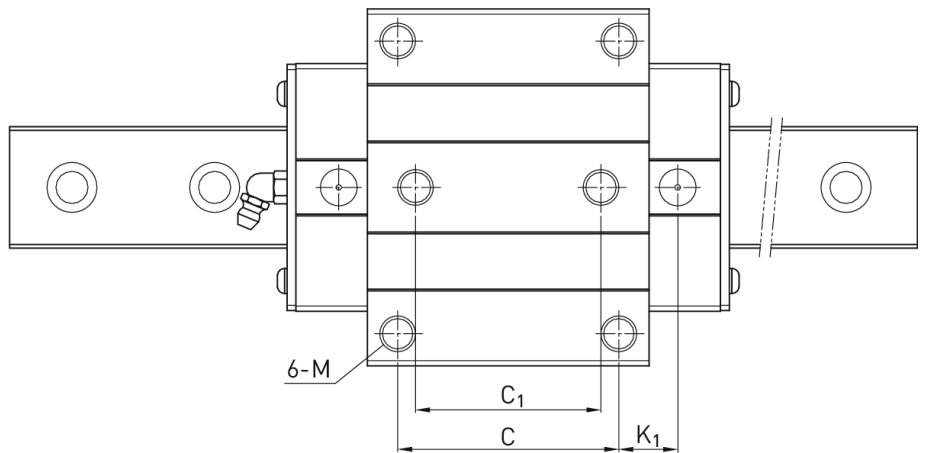

## Wymiary montażowe

H Wysokość całkowita 42 mm

H <sub>1</sub>	6	mm
N	31	mm
W Szerokość wózka	90	mm
B	72	mm
B <sub>1</sub>	9	mm
C	52	mm
C <sub>1</sub>	44	mm
L <sub>1</sub>	93	mm
L Długość wózka	131,8	mm
K <sub>1</sub>	28,5	mm
K <sub>2</sub>	8	mm
G	12	mm
M	M10	
T	9,5	mm
T <sub>1</sub>	10	mm
H <sub>2</sub>	6,5	mm
H <sub>3</sub>	7,3	mm
Masa	1,51	kg