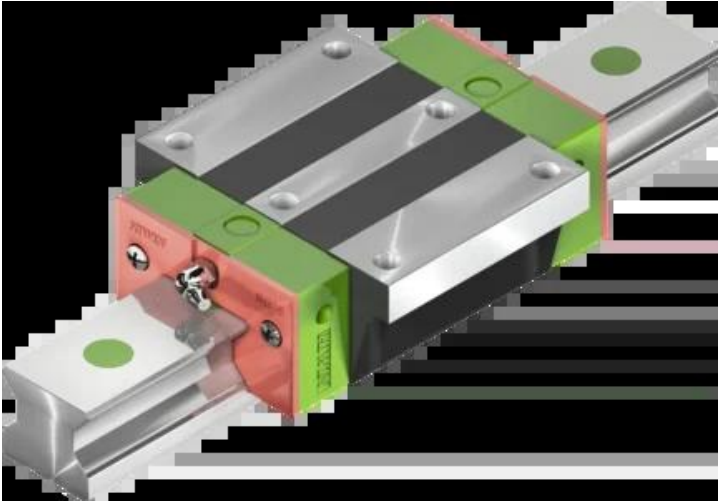

## Wózek liniowy QRW30HCZAH seria RG-QR - HIWIN

**Numer artykułu SKU:  
OC-HIWIN000775**

Numer artykułu producenta:  
-----

Czas wysyłki: Do 3-5 dni

**HIWIN**