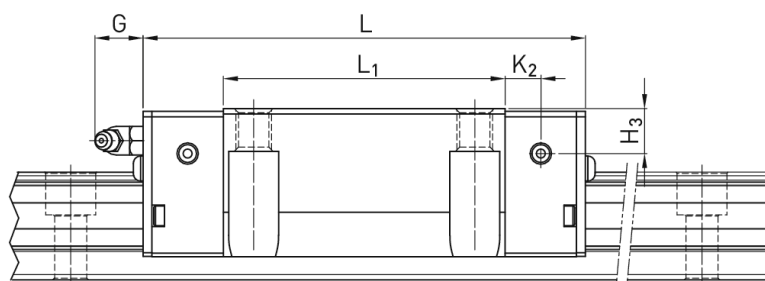

Wózek liniowy RGW20HCZBH seria RG-QR - HIWIN

Numer artykułu SKU:
OC-HIWIN000740

Numer artykułu producenta:

Czas wysyłki: Do 3-5 dni

HIWIN

OPIS PRODUKTU

Wymiary montażowe

H Wysokość całkowita 30 mm

H ₁	5 mm
N	21,5 mm
W Szerokość wózka	63 mm
B	53 mm
B ₁	5 mm
C	40 mm
C ₁	35 mm
L ₁	77,5 mm
L Długość wózka	106 mm
K ₁	23,8 mm
K ₂	6 mm
G	5,3 mm
M	M6
T	8 mm
T ₁	10 mm
H ₂	4,3 mm
H ₃	4,3 mm
Masa	0,63 kg

Nośności i momenty

C _{dyn} Nośność dynamiczna	26.900 N
C _o Nośność statyczna	63.000 N
M _{0x} Moment statyczny	872 Nm
M _{0y} Moment statyczny	837 Nm
M _{0z} Moment statyczny	837 Nm

DANE TECHNICZNE

Nr kat.

OC-HIWIN000740