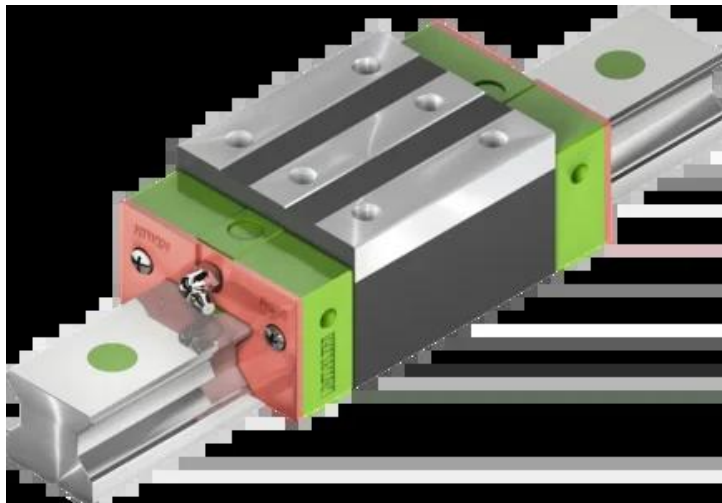

Wózek liniowy RGH20HAZBH seria RG-QR - HIWIN

**Numer artykułu SKU:
OC-HIWIN000736**

Numer artykułu producenta:

Czas wysyłki: Do 3-5 dni

HIWIN[®]

OPIS PRODUKTU

Wymiary montażowe

H	Wysokość całkowita	34	mm
H ₁		5	mm
N		12	mm

W Szerokość wózka	44	mm
B	32	mm
B ₁	6	mm
C	50	mm
L ₁	77,5	mm
L Długość wózka	106	mm
K ₁	18,8	mm
K ₂	6	mm
G	5,3	mm
M	M5	
I	8	mm
T	8	mm
H ₂	8,3	mm
H ₃	8,3	mm
Masa	0,53	kg

Nośności i momenty

C _{dyn} Nośność dynamiczna	26.900	N
C ₀ Nośność statyczna	63.000	N
M _{0x} Moment statyczny	872	Nm
M _{0y} Moment statyczny	837	Nm
M _{0z} Moment statyczny	837	Nm