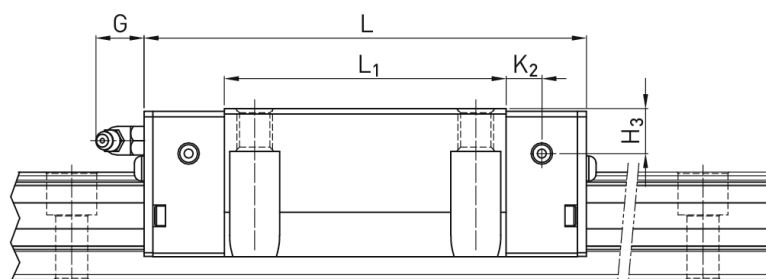

Wózek liniowy RGW30CCZBH seria RG-QR - HIWIN

**Numer artykułu SKU:
OC-HIWIN000766**

Numer artykułu producenta:

Czas wysyłki: Do 3-5 dni

HIWIN

OPIS PRODUKTU

Wymiary montażowe

H Wysokość całkowita 42 mm

H ₁	6	mm
N	31	mm
W Szerokość wózka	90	mm
B	72	mm
B ₁	9	mm
C	52	mm
C ₁	44	mm
L ₁	71	mm
L Długość wózka	109,8	mm
K ₁	17,5	mm
K ₂	8	mm
G	12	mm
M	M10	
T	9,5	mm
T ₁	10	mm
H ₂	6,5	mm
H ₃	7,3	mm
Masa	1,16	kg