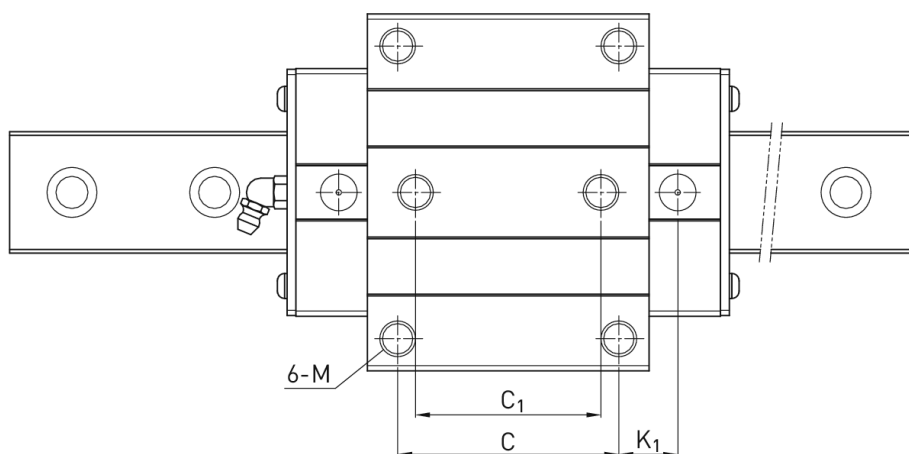

Wózek liniowy RGW30CCZBH seria RG-QR - HIWIN

**Numer artykułu SKU:
OC-HIWIN000766**

Numer artykułu producenta:

Czas wysyłki: Do 3-5 dni

HIWIN

OPIS PRODUKTU

Wymiary montażowe

H Wysokość całkowita 42 mm

H ₁	6	mm
N	31	mm
W Szerokość wózka	90	mm
B	72	mm
B ₁	9	mm
C	52	mm
C ₁	44	mm
L ₁	71	mm
L Długość wózka	109,8	mm
K ₁	17,5	mm
K ₂	8	mm
G	12	mm
M	M10	
T	9,5	mm
T ₁	10	mm
H ₂	6,5	mm
H ₃	7,3	mm
Masa	1,16	kg

Nośności i momenty

C _{dyn} Nośność dynamiczna	39.100	N
C _o Nośność statyczna	82.100	N
M _{0x} Moment statyczny	1.445	Nm
M _{0y} Moment statyczny	1.060	Nm
M _{0z} Moment statyczny	1.060	Nm

DANE TECHNICZNE