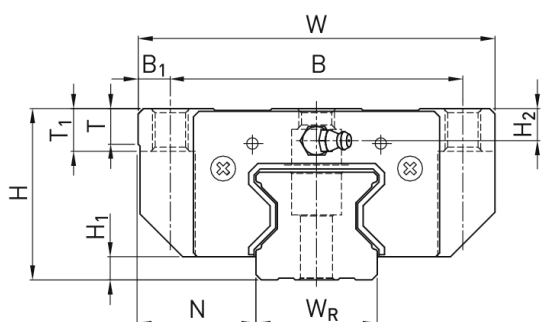

Wózek liniowy RGW30CCZBH seria RG-QR - HIWIN

**Numer artykułu SKU:
OC-HIWIN000766**

Numer artykułu producenta:

Czas wysyłki: Do 3-5 dni

HIWIN

OPIS PRODUKTU

Wymiary montażowe

H Wysokość całkowita 42 mm

H ₁	6	mm
N	31	mm
W Szerokość wózka	90	mm
B	72	mm
B ₁	9	mm
C	52	mm
C ₁	44	mm
L ₁	71	mm
L Długość wózka	109,8	mm
K ₁	17,5	mm
K ₂	8	mm
G	12	mm
M	M10	
T	9,5	mm
T ₁	10	mm
H ₂	6,5	mm
H ₃	7,3	mm
Masa	1,16	kg